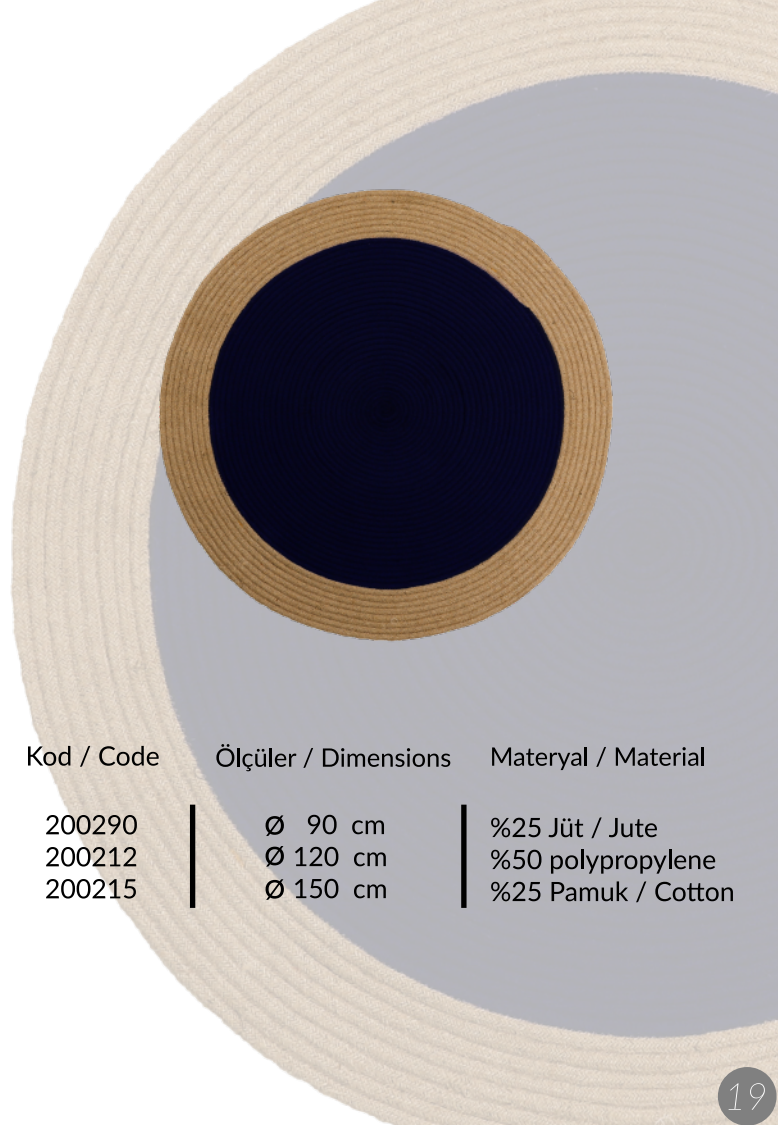

Ø 120 cm

%50 Polypropylene

200115

Ø 150 cm

%25 Pamuk / Cotton

Kod / Code

Ölçüler / Dimensions

Materyal / Material