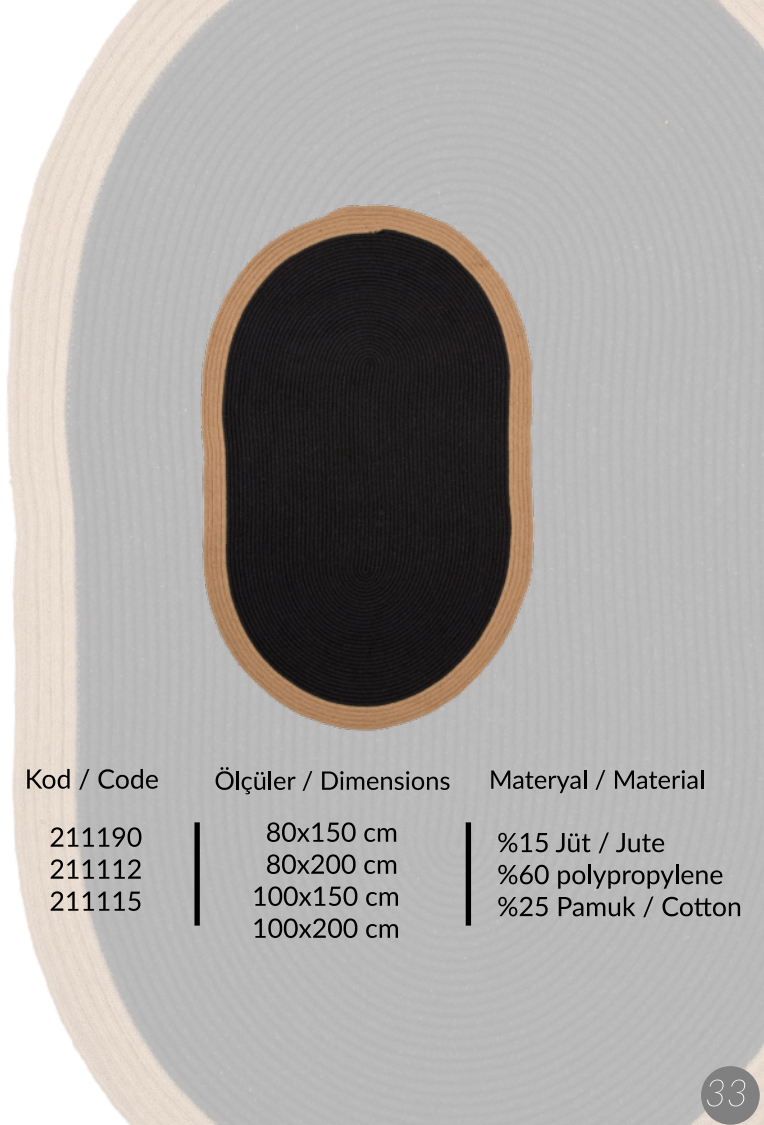

Kod / Code

Ölçüler / Dimensions

Materyal / Material

211190

80x150 cm

%15 Jüt / Jute

211112

80x200 cm

%60 polypropylene

211115

100x150 cm

%25 Pamuk / Cotton

100x200 cm