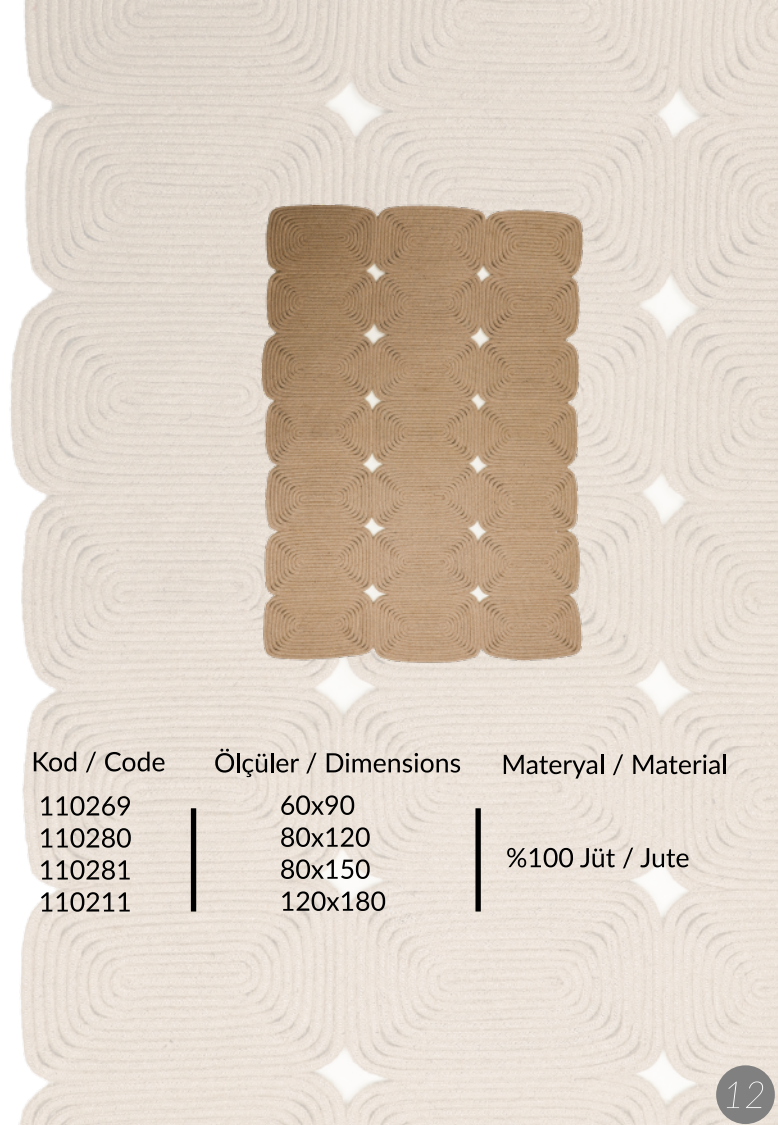

Kod / Code	Ölçüler / Dimensions	Materyal / Material
110269	60x90	%100 Jüt / Jute
110280	80x120	
110281	80x150	
110211	120x180