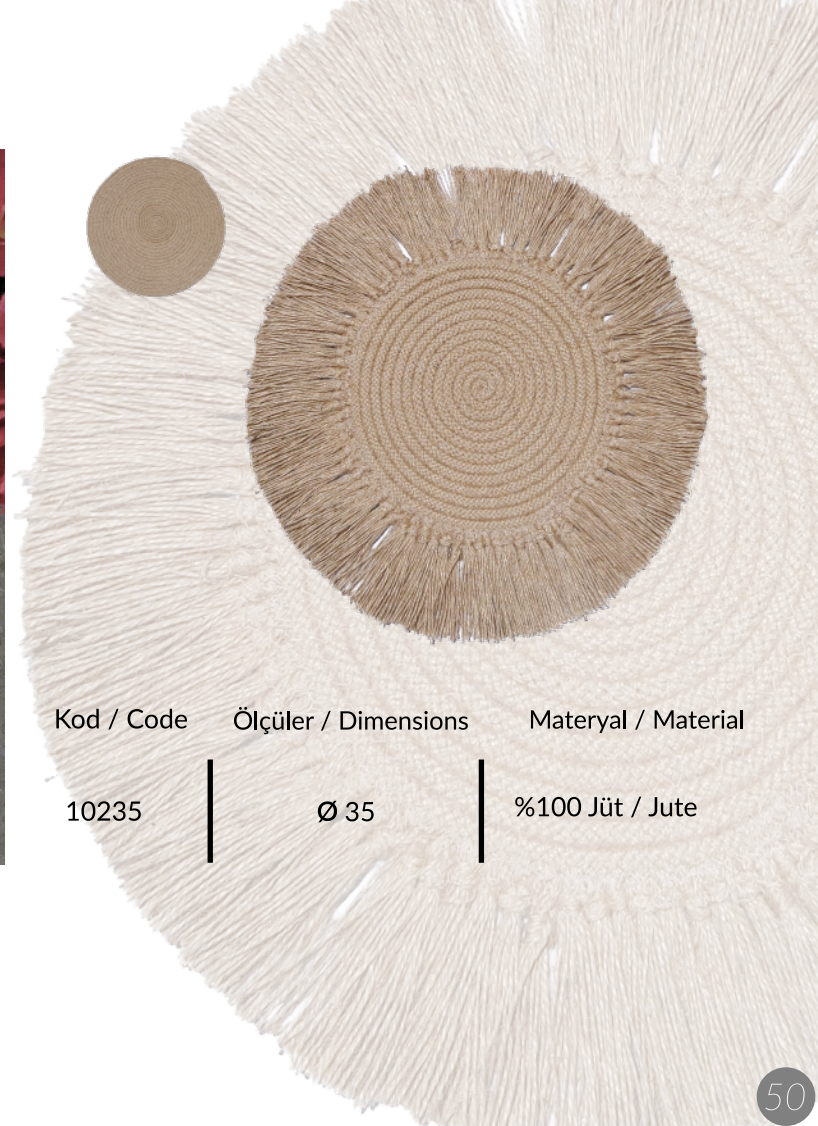

Materyal / Material

%65 Polypropylen
%35 Pamuk / Cotton

Kod / Code

Ölçüler / Dimensions

Materyal / Material

10135

Ø 35

%100 Jüt / Jute

Kod / Code

Ölçüler / Dimensions

Materyal / Material

10235

Ø 35

%100 Jüt / Jute

Kod / Code	Ölçüler / Dimensions	Materyal / Material
10335	Ø 35	%100 Jüt / Jute

Kod / Code	Ölçüler / Dimensions	Materyal / Material
10435	Ø 35	%100 Jüt / Jute