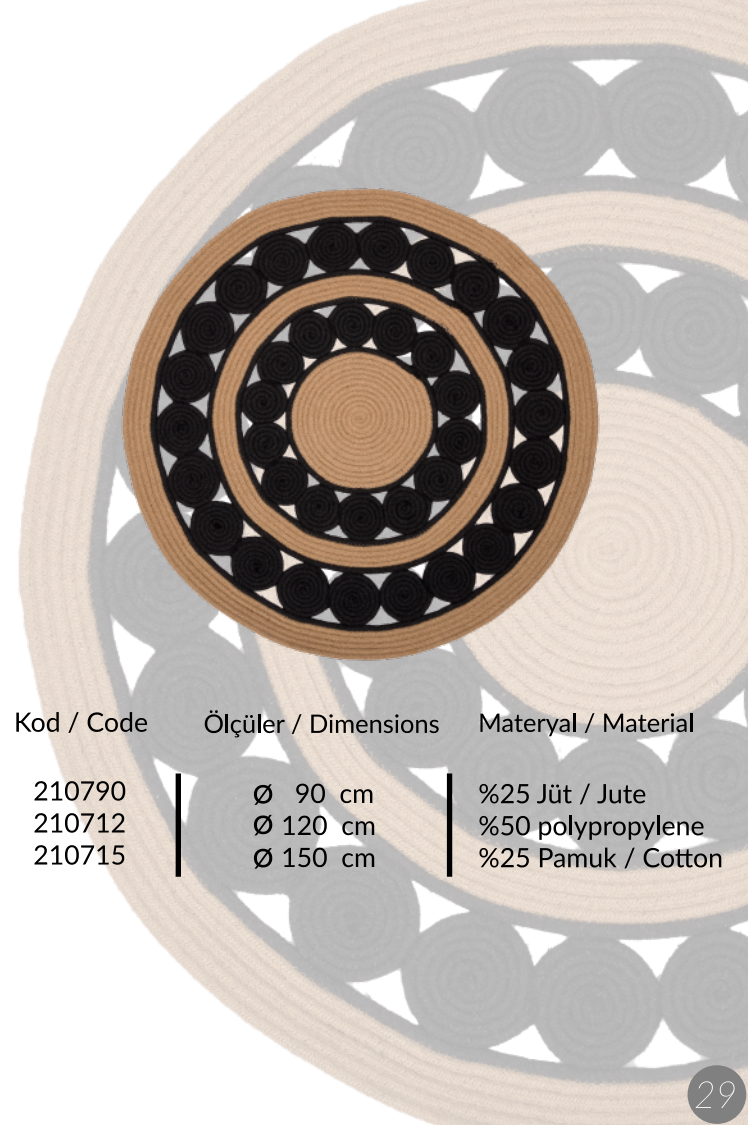

90x150 cm
120x180 cm

%45 Jüt / Jute
%30 polypropylene
%25 Pamuk / Cotton

210590
210512
210515

Ø 90 cm
Ø 120 cm
Ø 150 cm

%25 Jüt / Jute
%50 polypropylene
%25 Pamuk / Cotton

Kod / Code	Ölçüler / Dimensions	Materyal / Material
210690	Ø 90 cm	%25 Jüt / Jute
210612	Ø 120 cm	%50 polypropylene
210615	Ø 150 cm	%25 Pamuk / Cotton