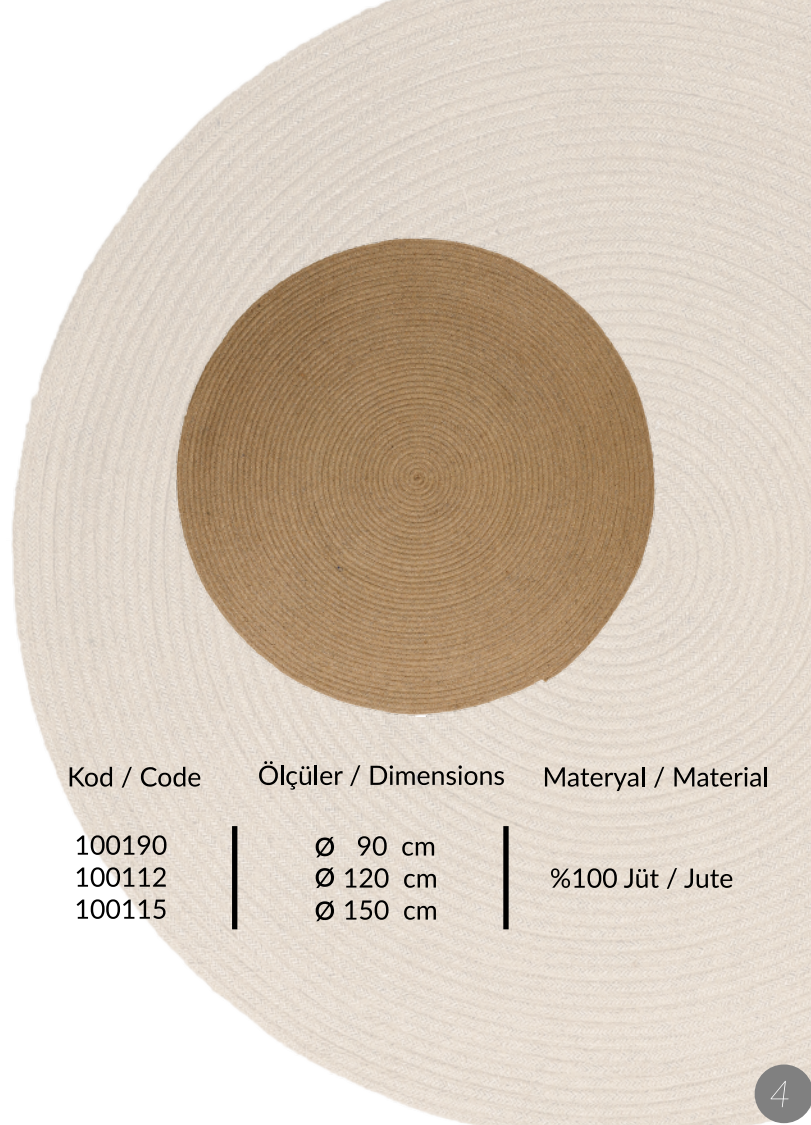

NATURAL

Kod / Code

Ölçüler / Dimensions

Materyal / Material

100190

Ø 90 cm

100112

Ø 120 cm