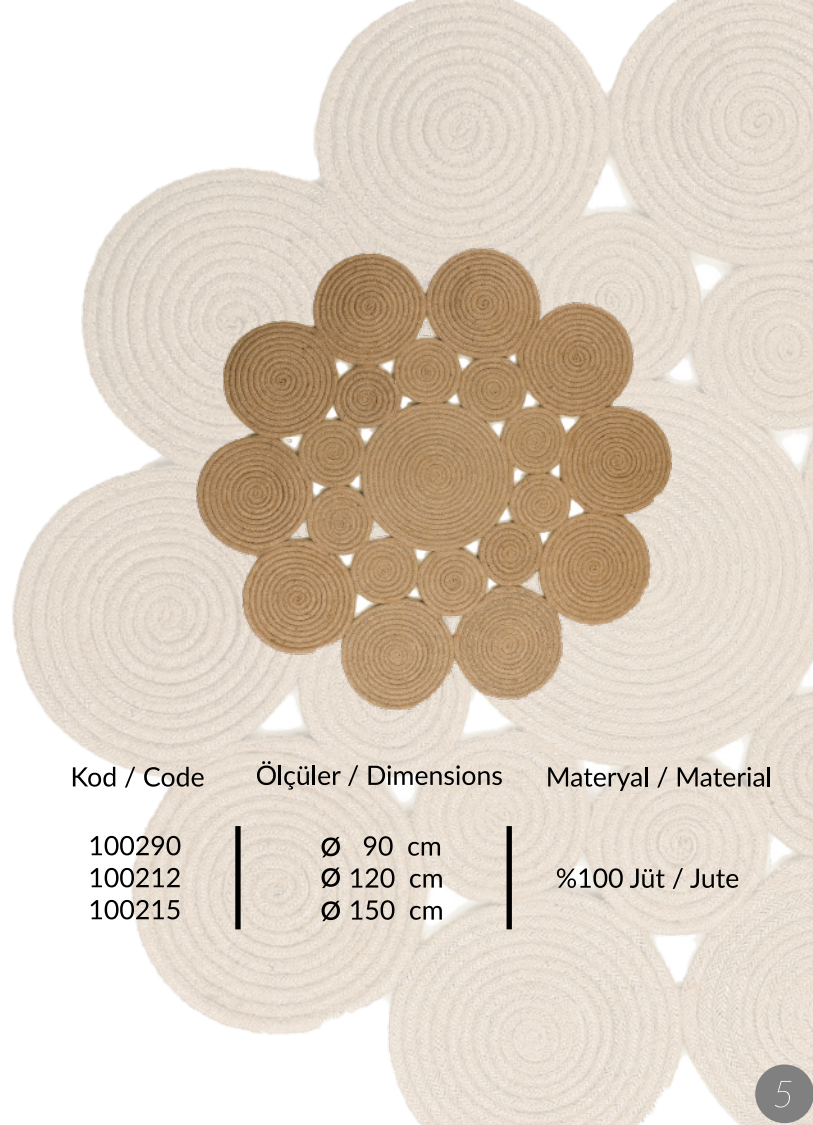

Kod / Code

Ölçüler / Dimensions

Materyal / Material

100290

Ø 90 cm

100212

Ø 120 cm

100215

Ø 150 cm

%100 Jüt / Jute