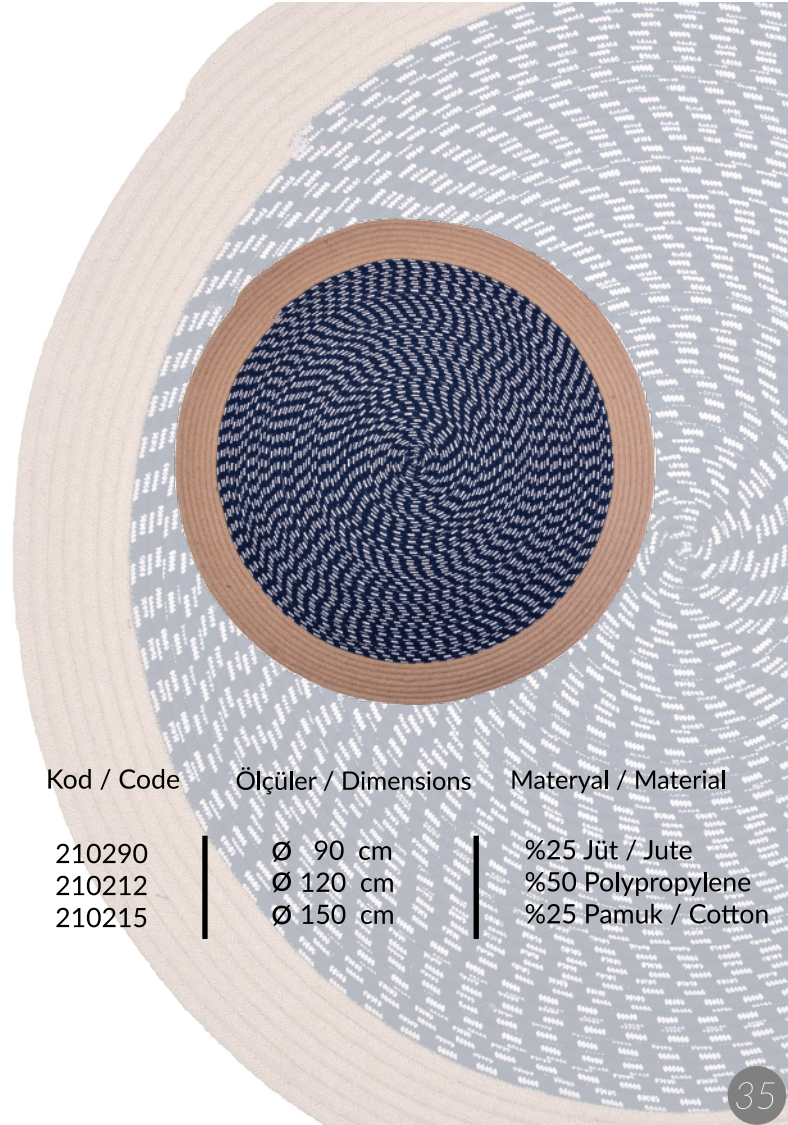

%60 polypropylene

211115

100x150 cm

%25 Pamuk / Cotton

100x200 cm

Kod / Code	Ölçüler / Dimensions	Materyal / Material
210190	Ø 90 cm	%65 Polypropylene
210112	Ø 120 cm	%35 Pamuk / Cotton
210115	Ø 150 cm	

Kod / Code	Ölçüler / Dimensions	Materyal / Material
210290	Ø 90 cm	%25 Jüt / Jute
210212	Ø 120 cm	%50 Polypropylene
210215	Ø 150 cm	%25 Pamuk / Cotton