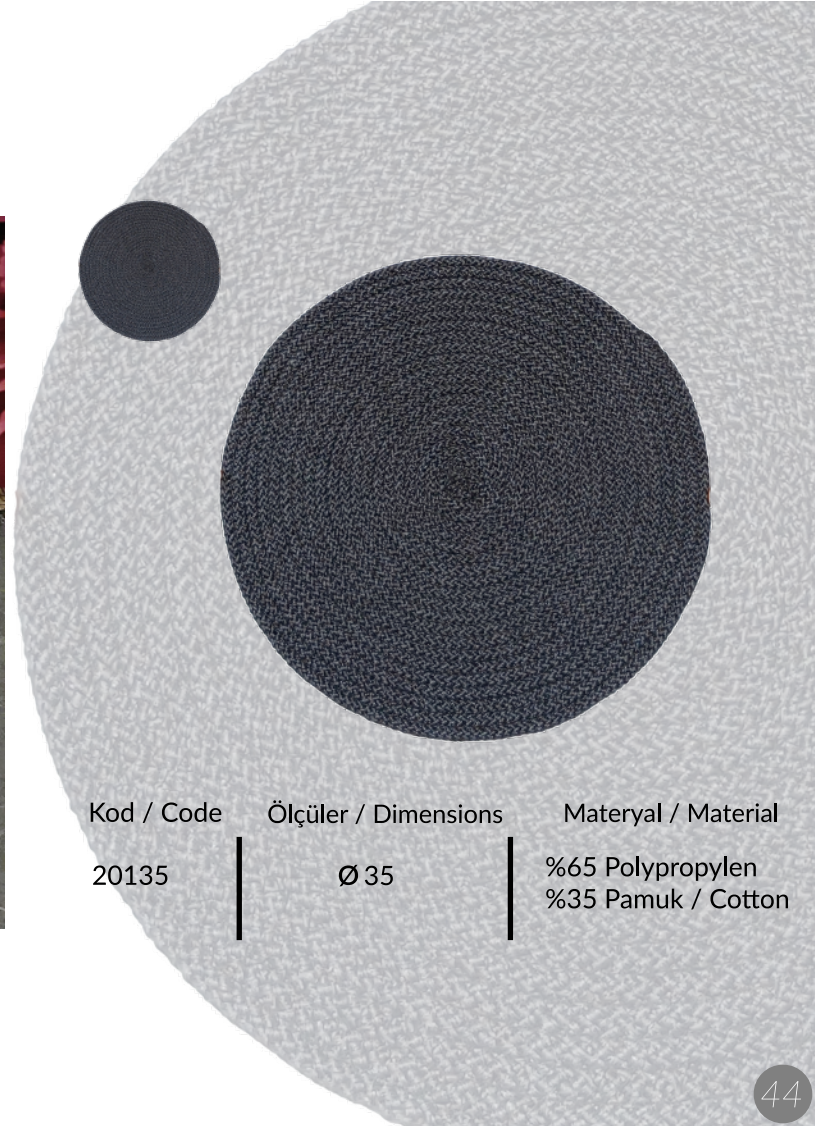

Kod / Code

20135

Ölçüler / Dimensions

Ø 35

Materyal / Material

%65 Polypropylen
%35 Pamuk / Cotton