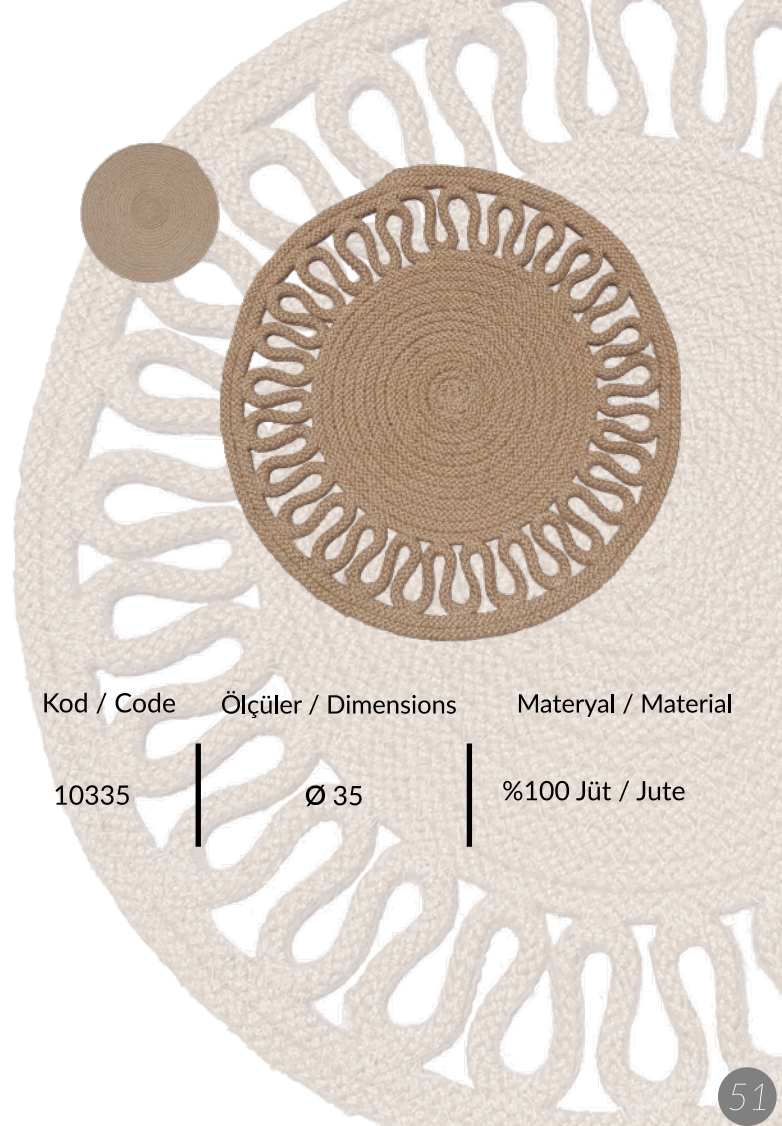

Kod / Code

Ölçüler / Dimensions

Materyal / Material

10235

Ø 35

%100 Jüt / Jute

Kod / Code	Ölçüler / Dimensions	Materyal / Material
10335	Ø 35	%100 Jüt / Jute

Kod / Code	Ölçüler / Dimensions	Materyal / Material
10435	Ø 35	%100 Jüt / Jute