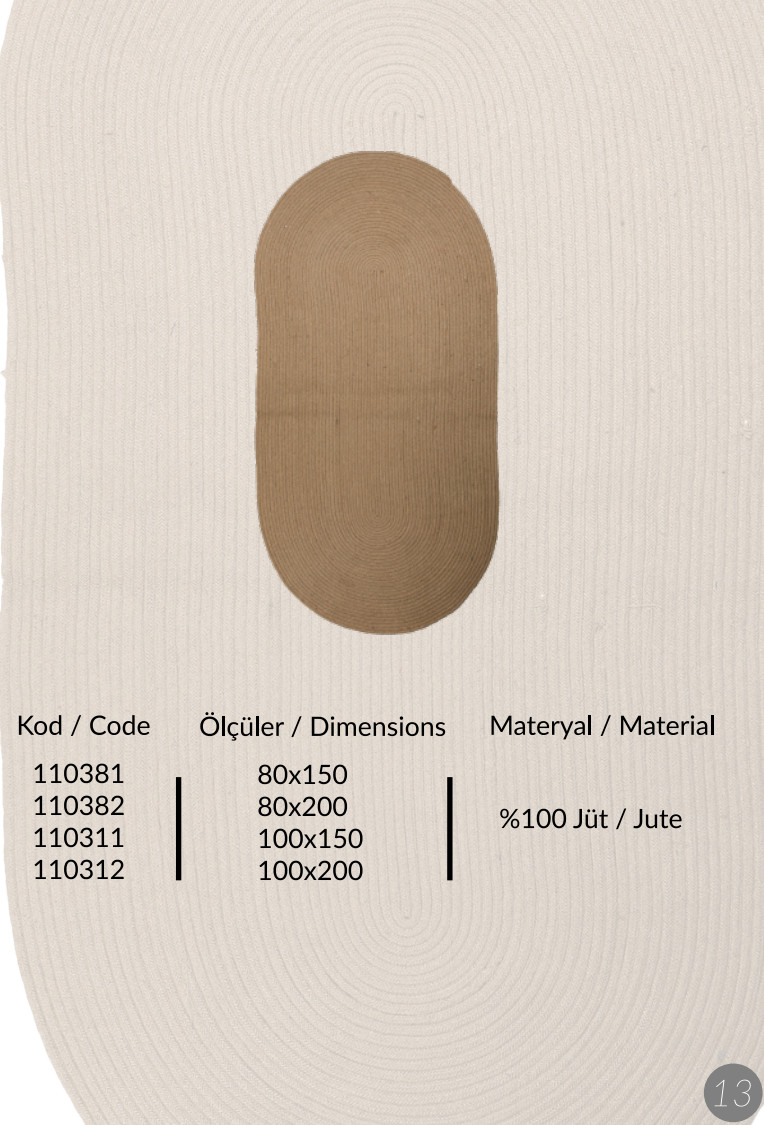

Kod / Code	Ölçüler / Dimensions	Materyal / Material
110381	80x150	%100 Jüt / Jute
110382	80x200	
110311	100x150	
110312	100x200