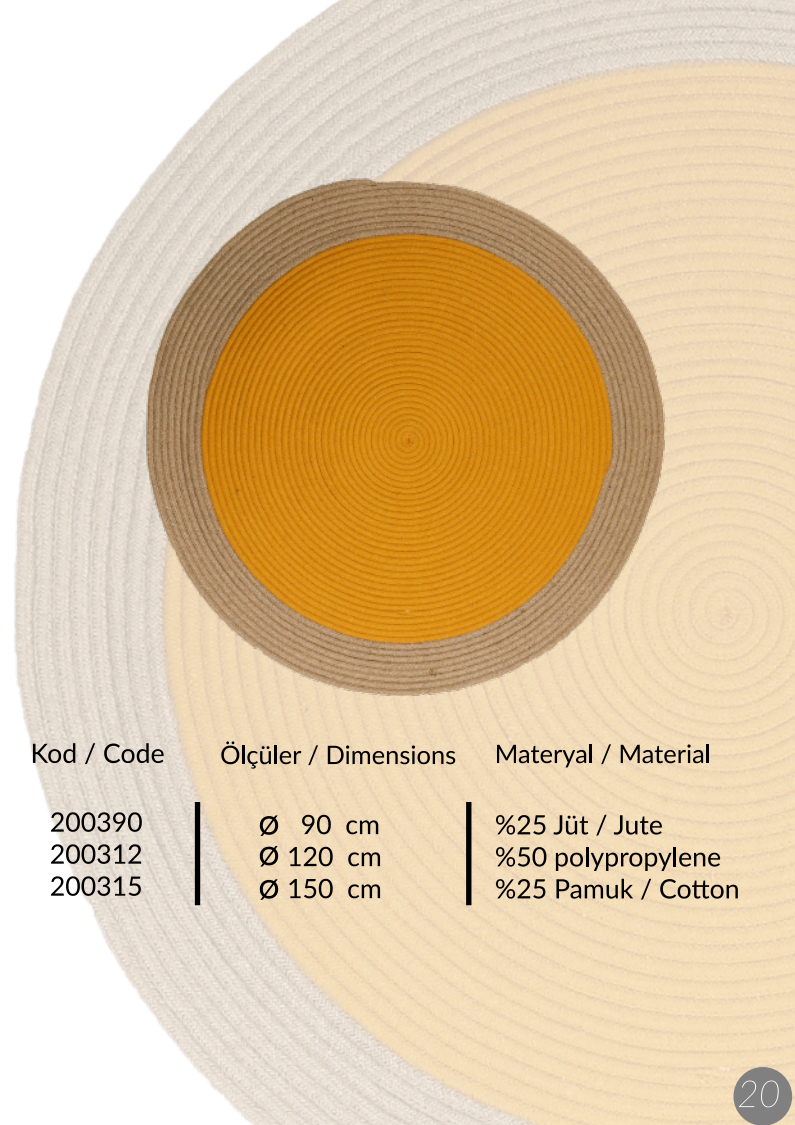

Kod / Code	Ölçüler / Dimensions	Materyal / Material
200390	Ø 90 cm	%25 Jüt / Jute
200312	Ø 120 cm	%50 polypropylene
200315	Ø 150 cm	%25 Pamuk / Cotton