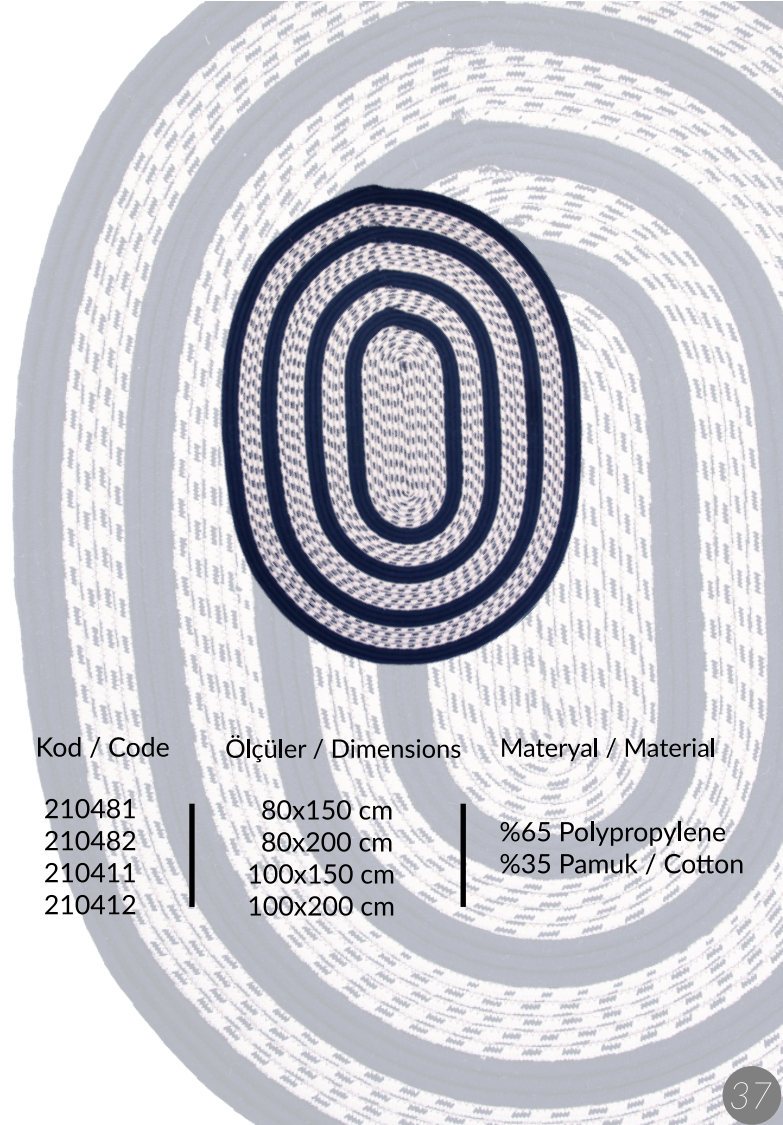

Kod / Code	Ölçüler / Dimensions	Materyal / Material
210481	80x150 cm	%65 Polypropylene %35 Pamuk / Cotton
210482	80x200 cm	
210411	100x150 cm	
210412	100x200 cm