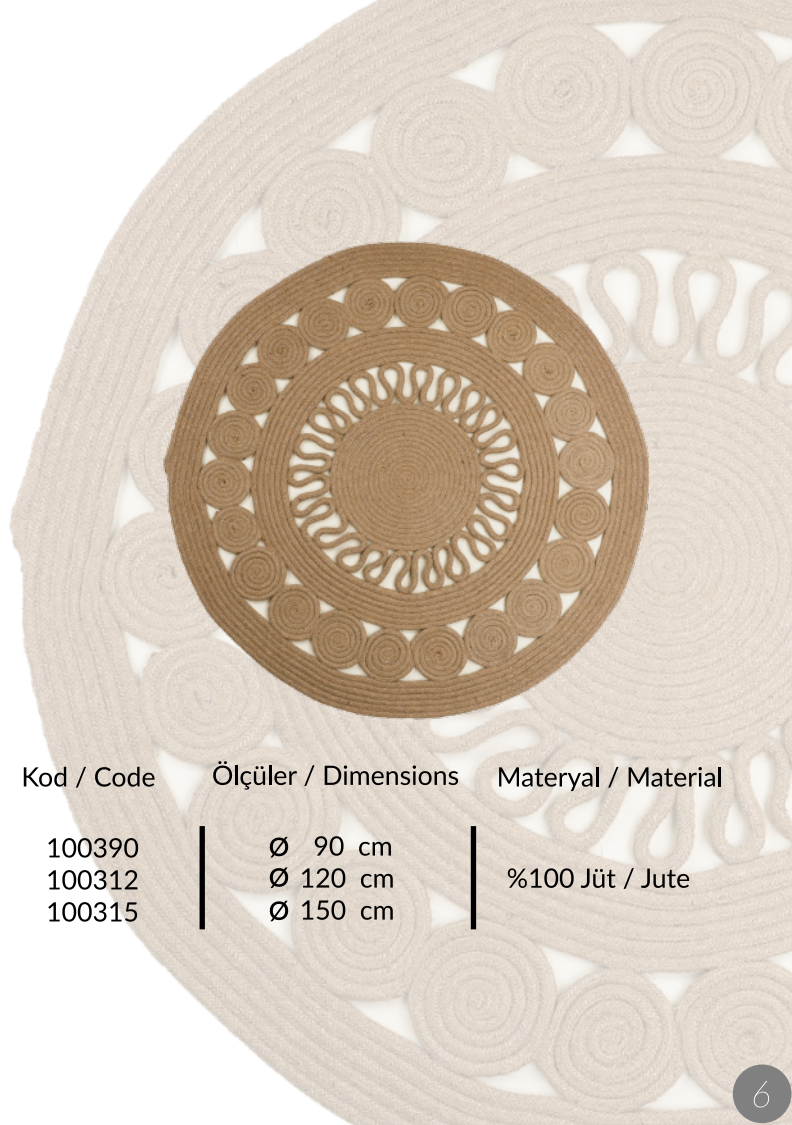

Kod / Code	Ölçüler / Dimensions	Materyal / Material
100390	Ø 90 cm	%100 Jüt / Jute
100312	Ø 120 cm	
100315	Ø 150 cm