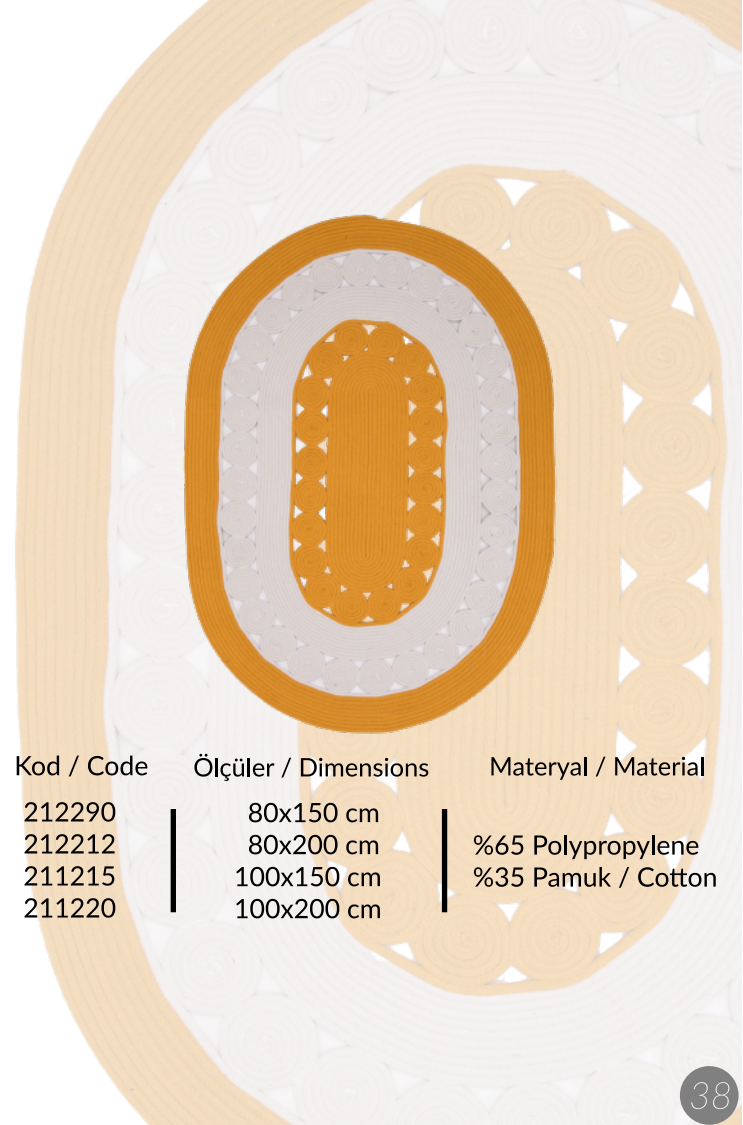

Materyal / Material

%25 Jüt / Jute

%50 Polypropylene

%25 Pamuk / Cotton

Kod / Code	Ölçüler / Dimensions	Materyal / Material
210481	80x150 cm	%65 Polypropylene %35 Pamuk / Cotton
210482	80x200 cm	
210411	100x150 cm	
210412	100x200 cm	