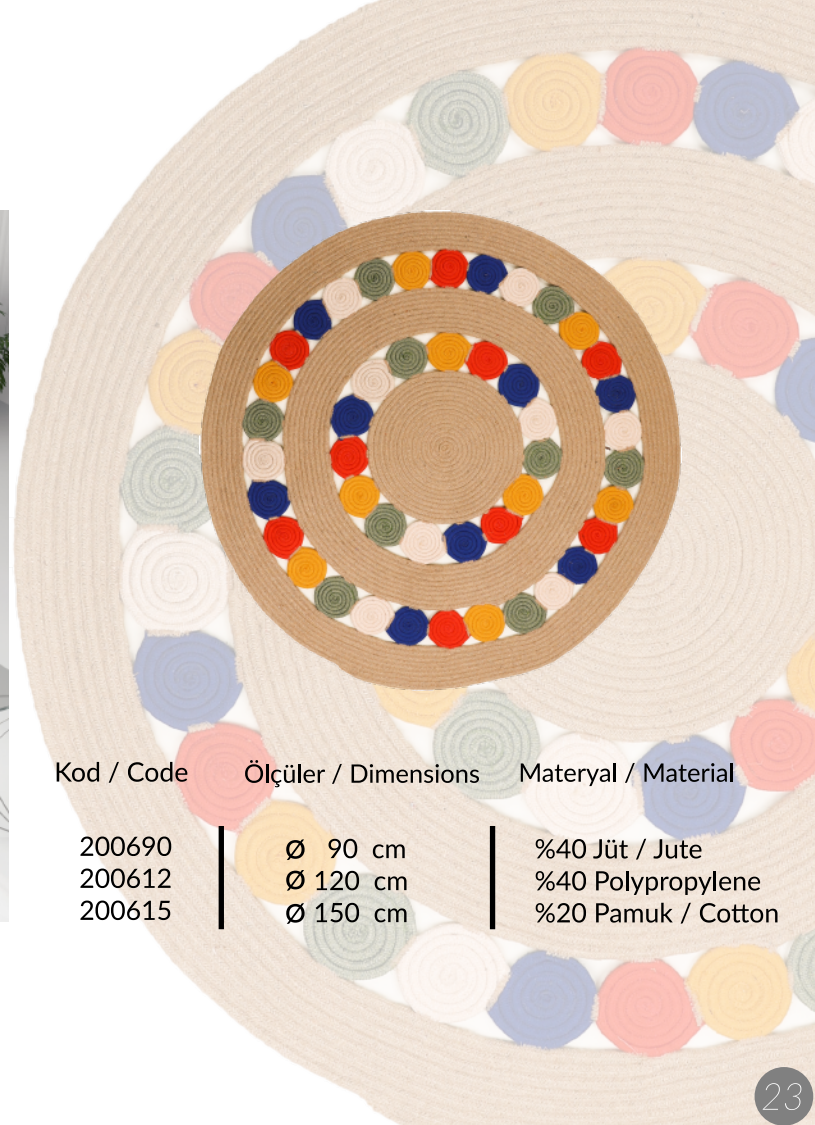

Kod / Code	Ölçüler / Dimensions	Materyal / Material
200690	Ø 90 cm	%40 Jüt / Jute
200612	Ø 120 cm	%40 Polypropylene
200615	Ø 150 cm	%20 Pamuk / Cotton