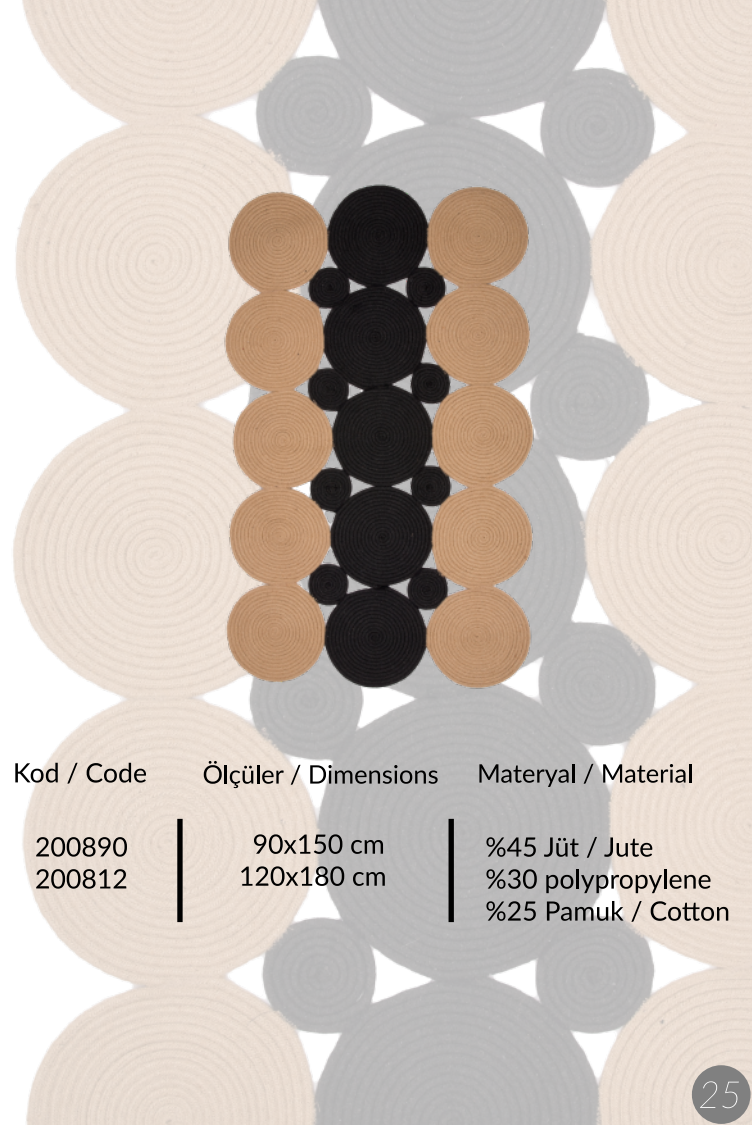

Kod / Code

Ölçüler / Dimensions

Materyal / Material

200890
200812

90x150 cm
120x180 cm

%45 Jüt / Jute
%30 polypropylene
%25 Pamuk / Cotton