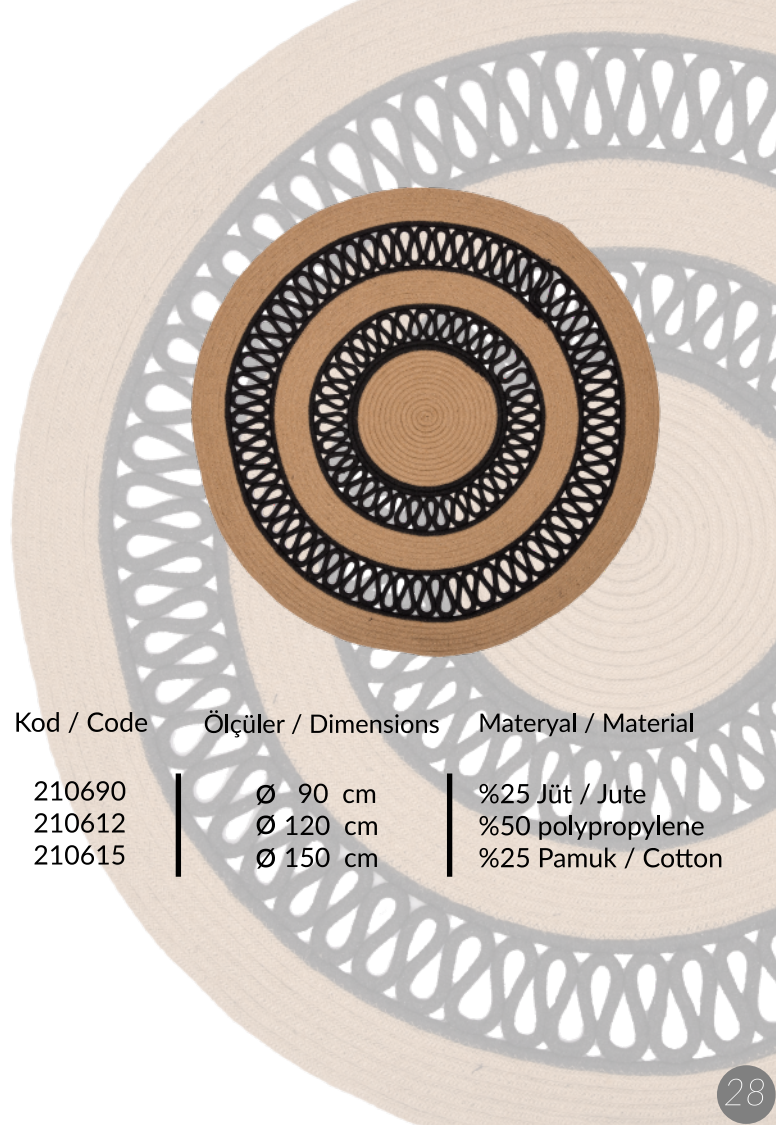

90x150 cm
120x180 cm

%45 Jüt / Jute
%30 polypropylene
%25 Pamuk / Cotton

210590
210512
210515

Ø 90 cm
Ø 120 cm
Ø 150 cm

%25 Jüt / Jute
%50 polypropylene
%25 Pamuk / Cotton

Kod / Code	Ölçüler / Dimensions	Materyal / Material
210690	Ø 90 cm	%25 Jüt / Jute
210612	Ø 120 cm	%50 polypropylene
210615	Ø 150 cm	%25 Pamuk / Cotton