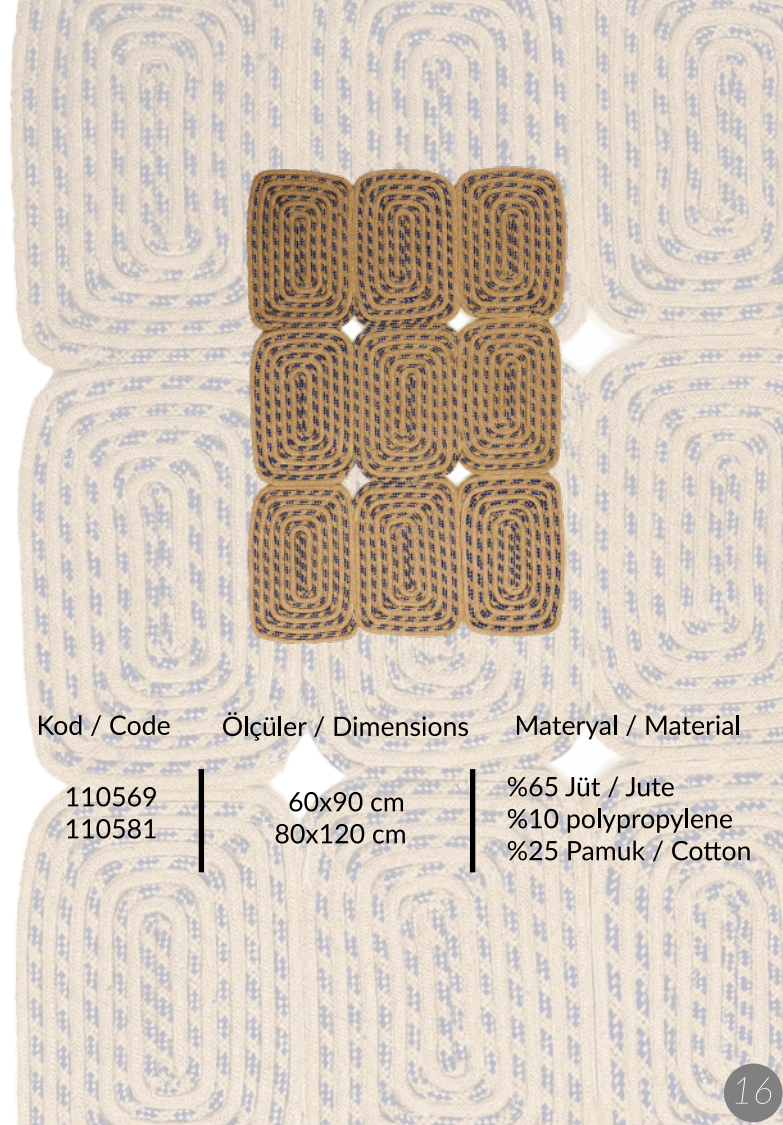

100x150 cm

110412

100x200 cm

%100 Jüt / Jute

Kod / Code	Ölçüler / Dimensions	Materyal / Material
115190	80x150 cm	%100 Jüt / Jute
115112	80x200 cm	
115115	100x150 cm	
	100x200 cm	

Kod / Code	Ölçüler / Dimensions	Materyal / Material
110569	60x90 cm	%65 Jüt / Jute
110581	80x120 cm	%10 polypropylene %25 Pamuk / Cotton