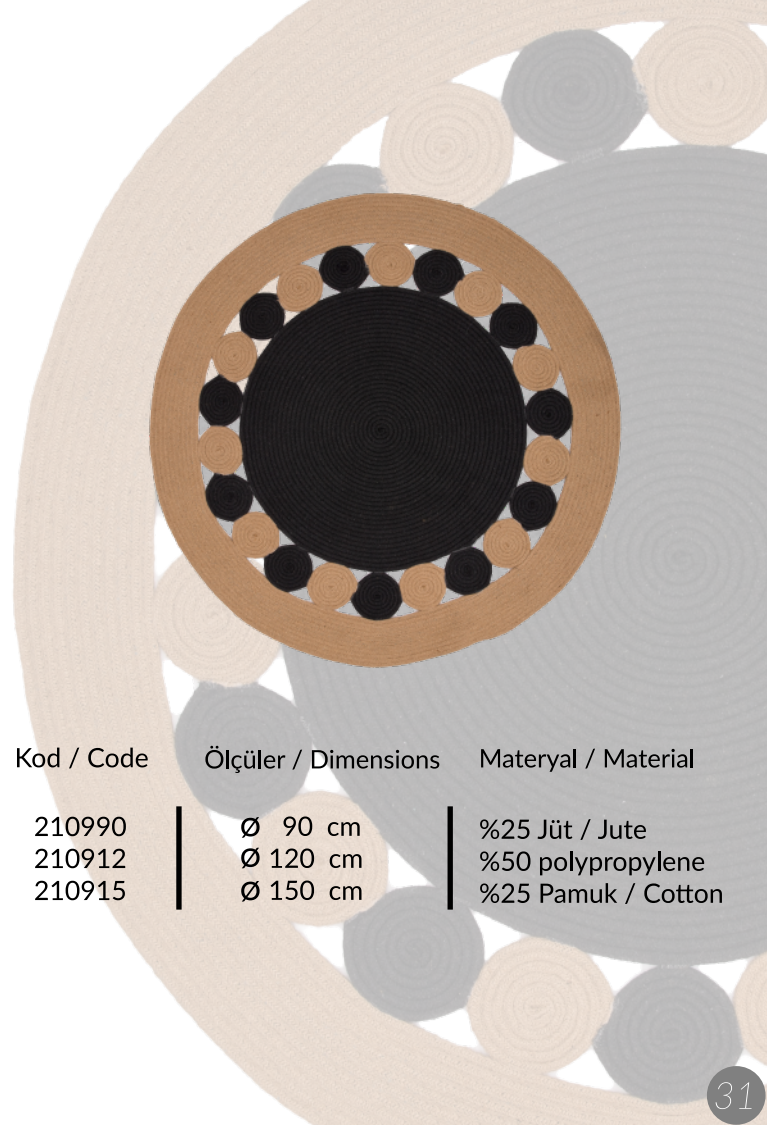

Kod / Code

Ölçüler / Dimensions

Materyal / Material

210790
210712
210715

Ø 90 cm
Ø 120 cm
Ø 150 cm

%25 Jüt / Jute
%50 polypropylene
%25 Pamuk / Cotton

Kod / Code	Ölçüler / Dimensions	Materyal / Material
210890	Ø 90 cm	%25 Jüt / Jute
210812	Ø 120 cm	%55 polypropylene
210815	Ø 150 cm	%20 Pamuk / Cotton