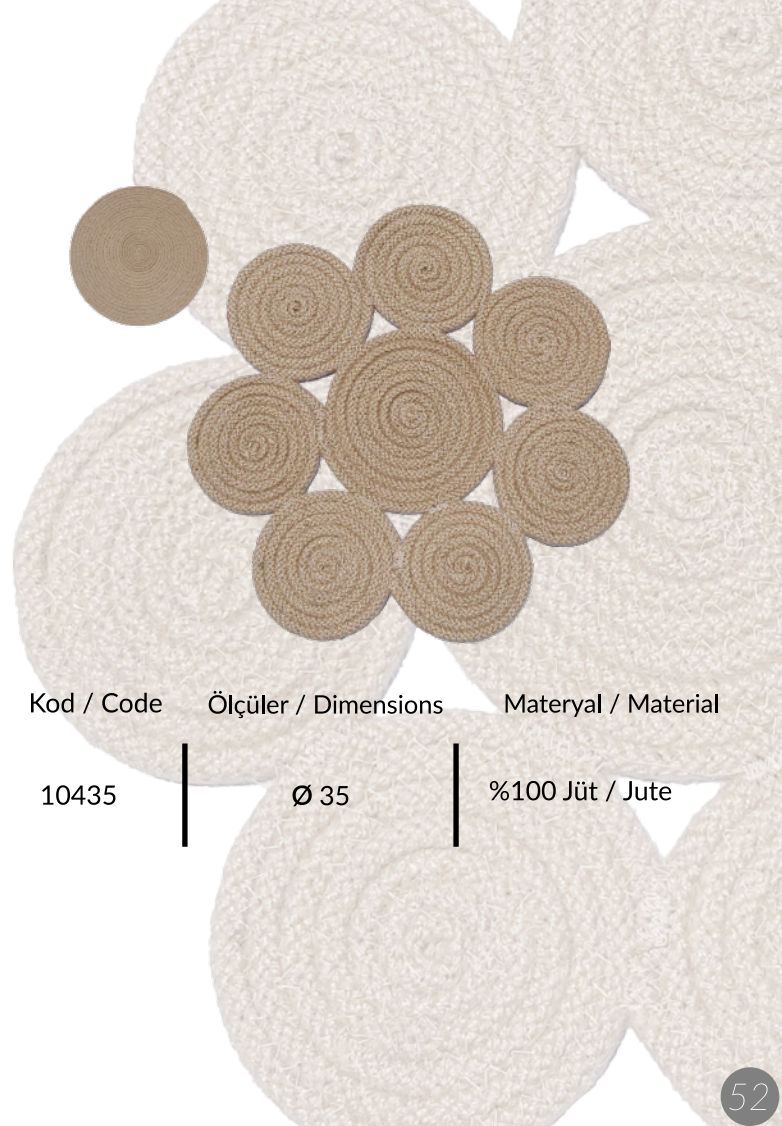

Kod / Code

Ölçüler / Dimensions

Materyal / Material

10235

Ø 35

%100 Jüt / Jute

Kod / Code	Ölçüler / Dimensions	Materyal / Material
10335	Ø 35	%100 Jüt / Jute

Kod / Code	Ölçüler / Dimensions	Materyal / Material
10435	Ø 35	%100 Jüt / Jute