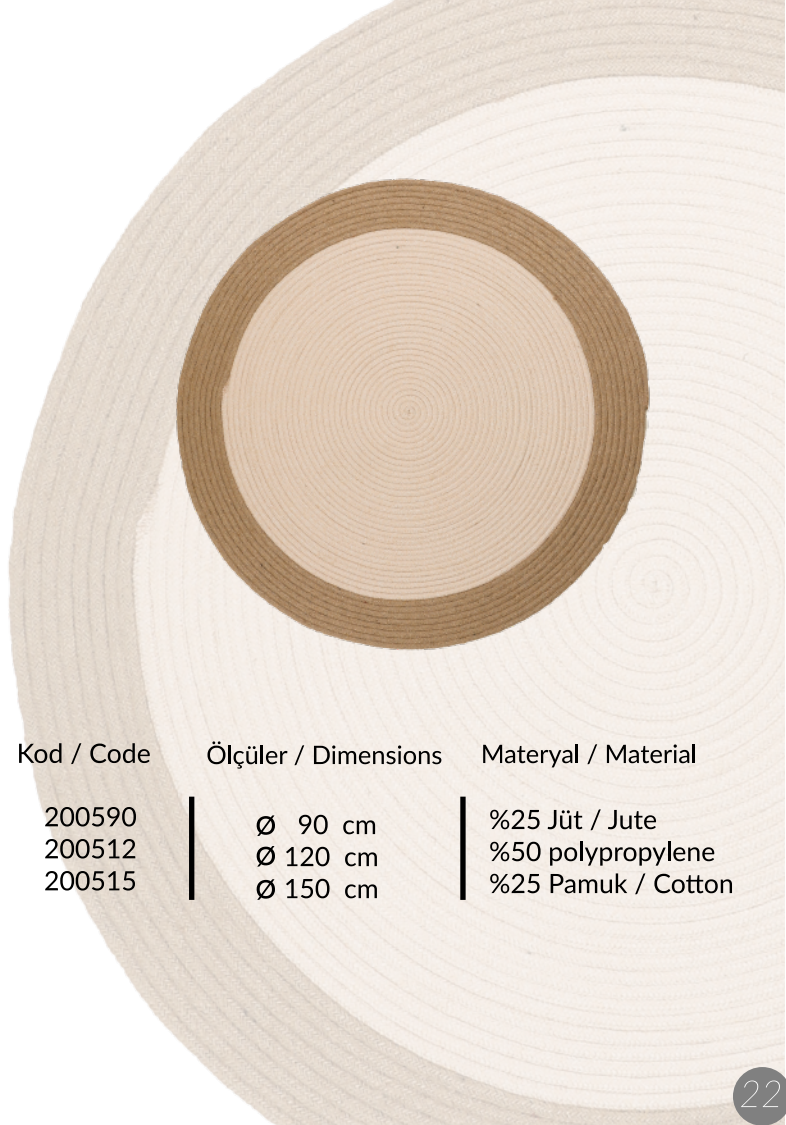

Kod / Code	Ölçüler / Dimensions	Materyal / Material
200590	Ø 90 cm	%25 Jüt / Jute
200512	Ø 120 cm	%50 polypropylene
200515	Ø 150 cm	%25 Pamuk / Cotton