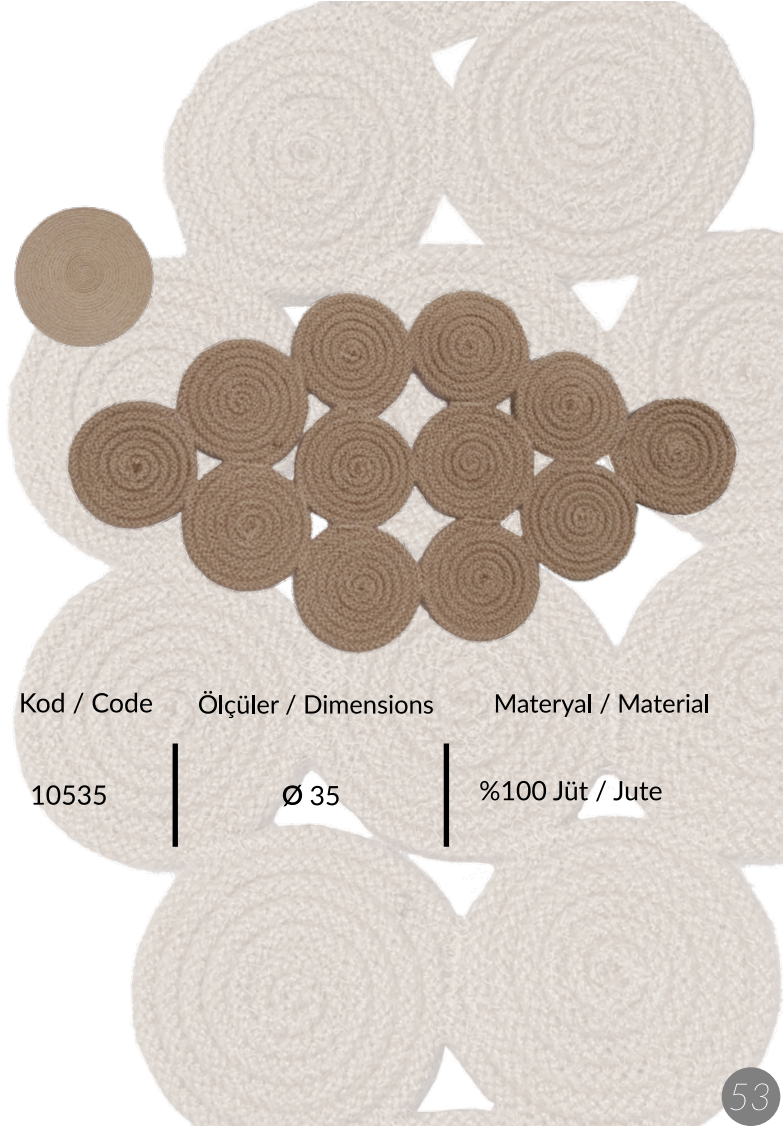

Kod / Code

Ölçüler / Dimensions

Materyal / Material

10235

Ø 35

%100 Jüt / Jute

Kod / Code	Ölçüler / Dimensions	Materyal / Material
10335	Ø 35	%100 Jüt / Jute

Kod / Code	Ölçüler / Dimensions	Materyal / Material
10435	Ø 35	%100 Jüt / Jute