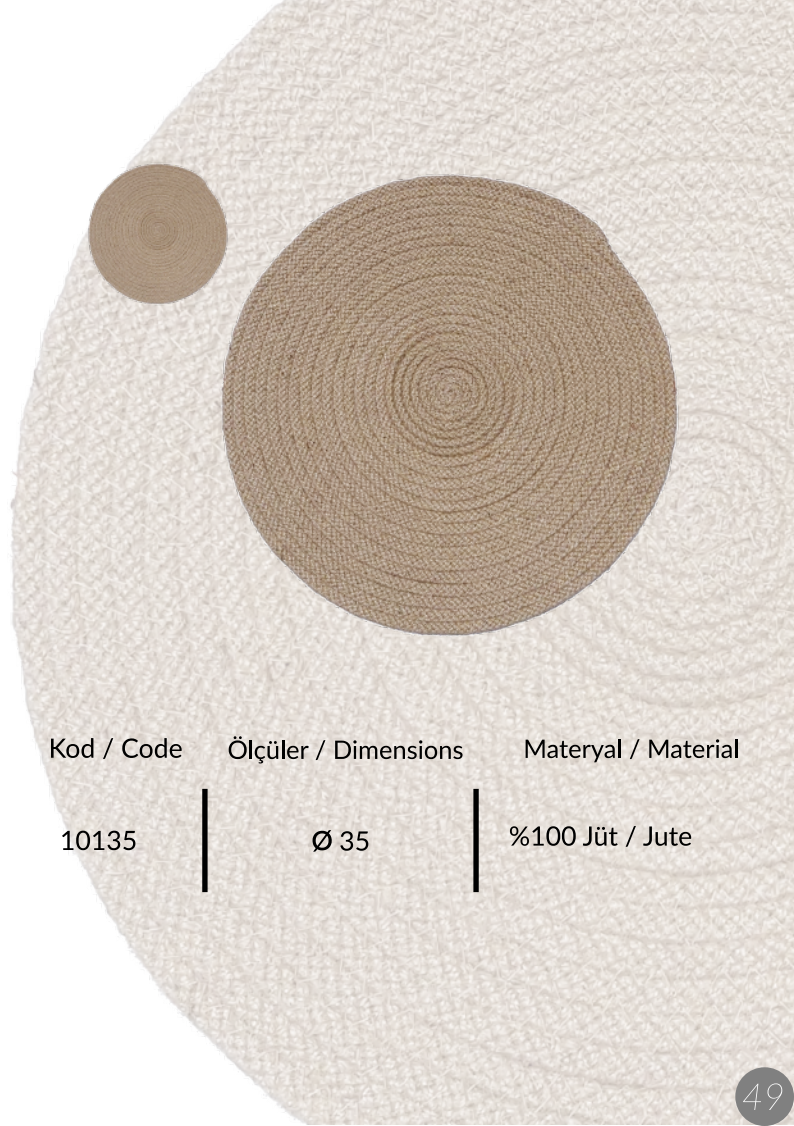

Kod / Code

Ölçüler / Dimensions

Materyal / Material

10135

Ø 35

%100 Jüt / Jute