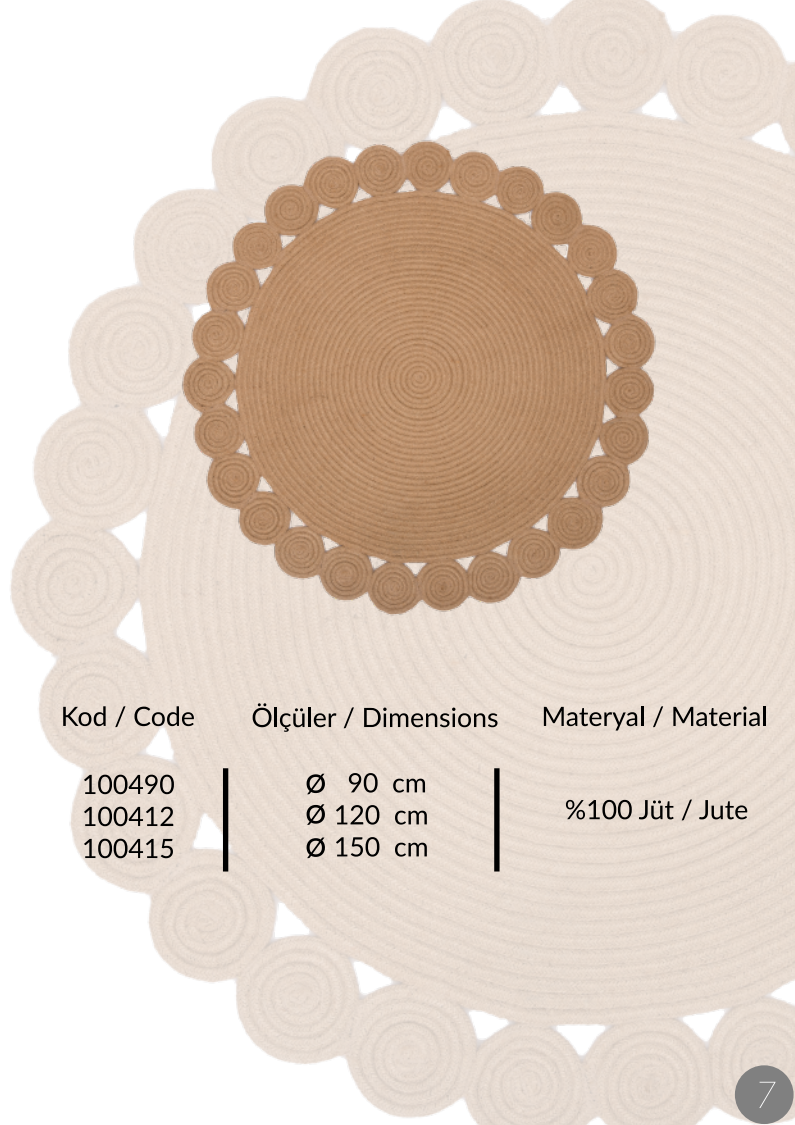

100212

Ø 120 cm

100215

Ø 150 cm

%100 Jüt / Jute

Kod / Code	Ölçüler / Dimensions	Materyal / Material
100390	Ø 90 cm	%100 Jüt / Jute
100312	Ø 120 cm	
100315	Ø 150 cm	

Kod / Code

Ölçüler / Dimensions